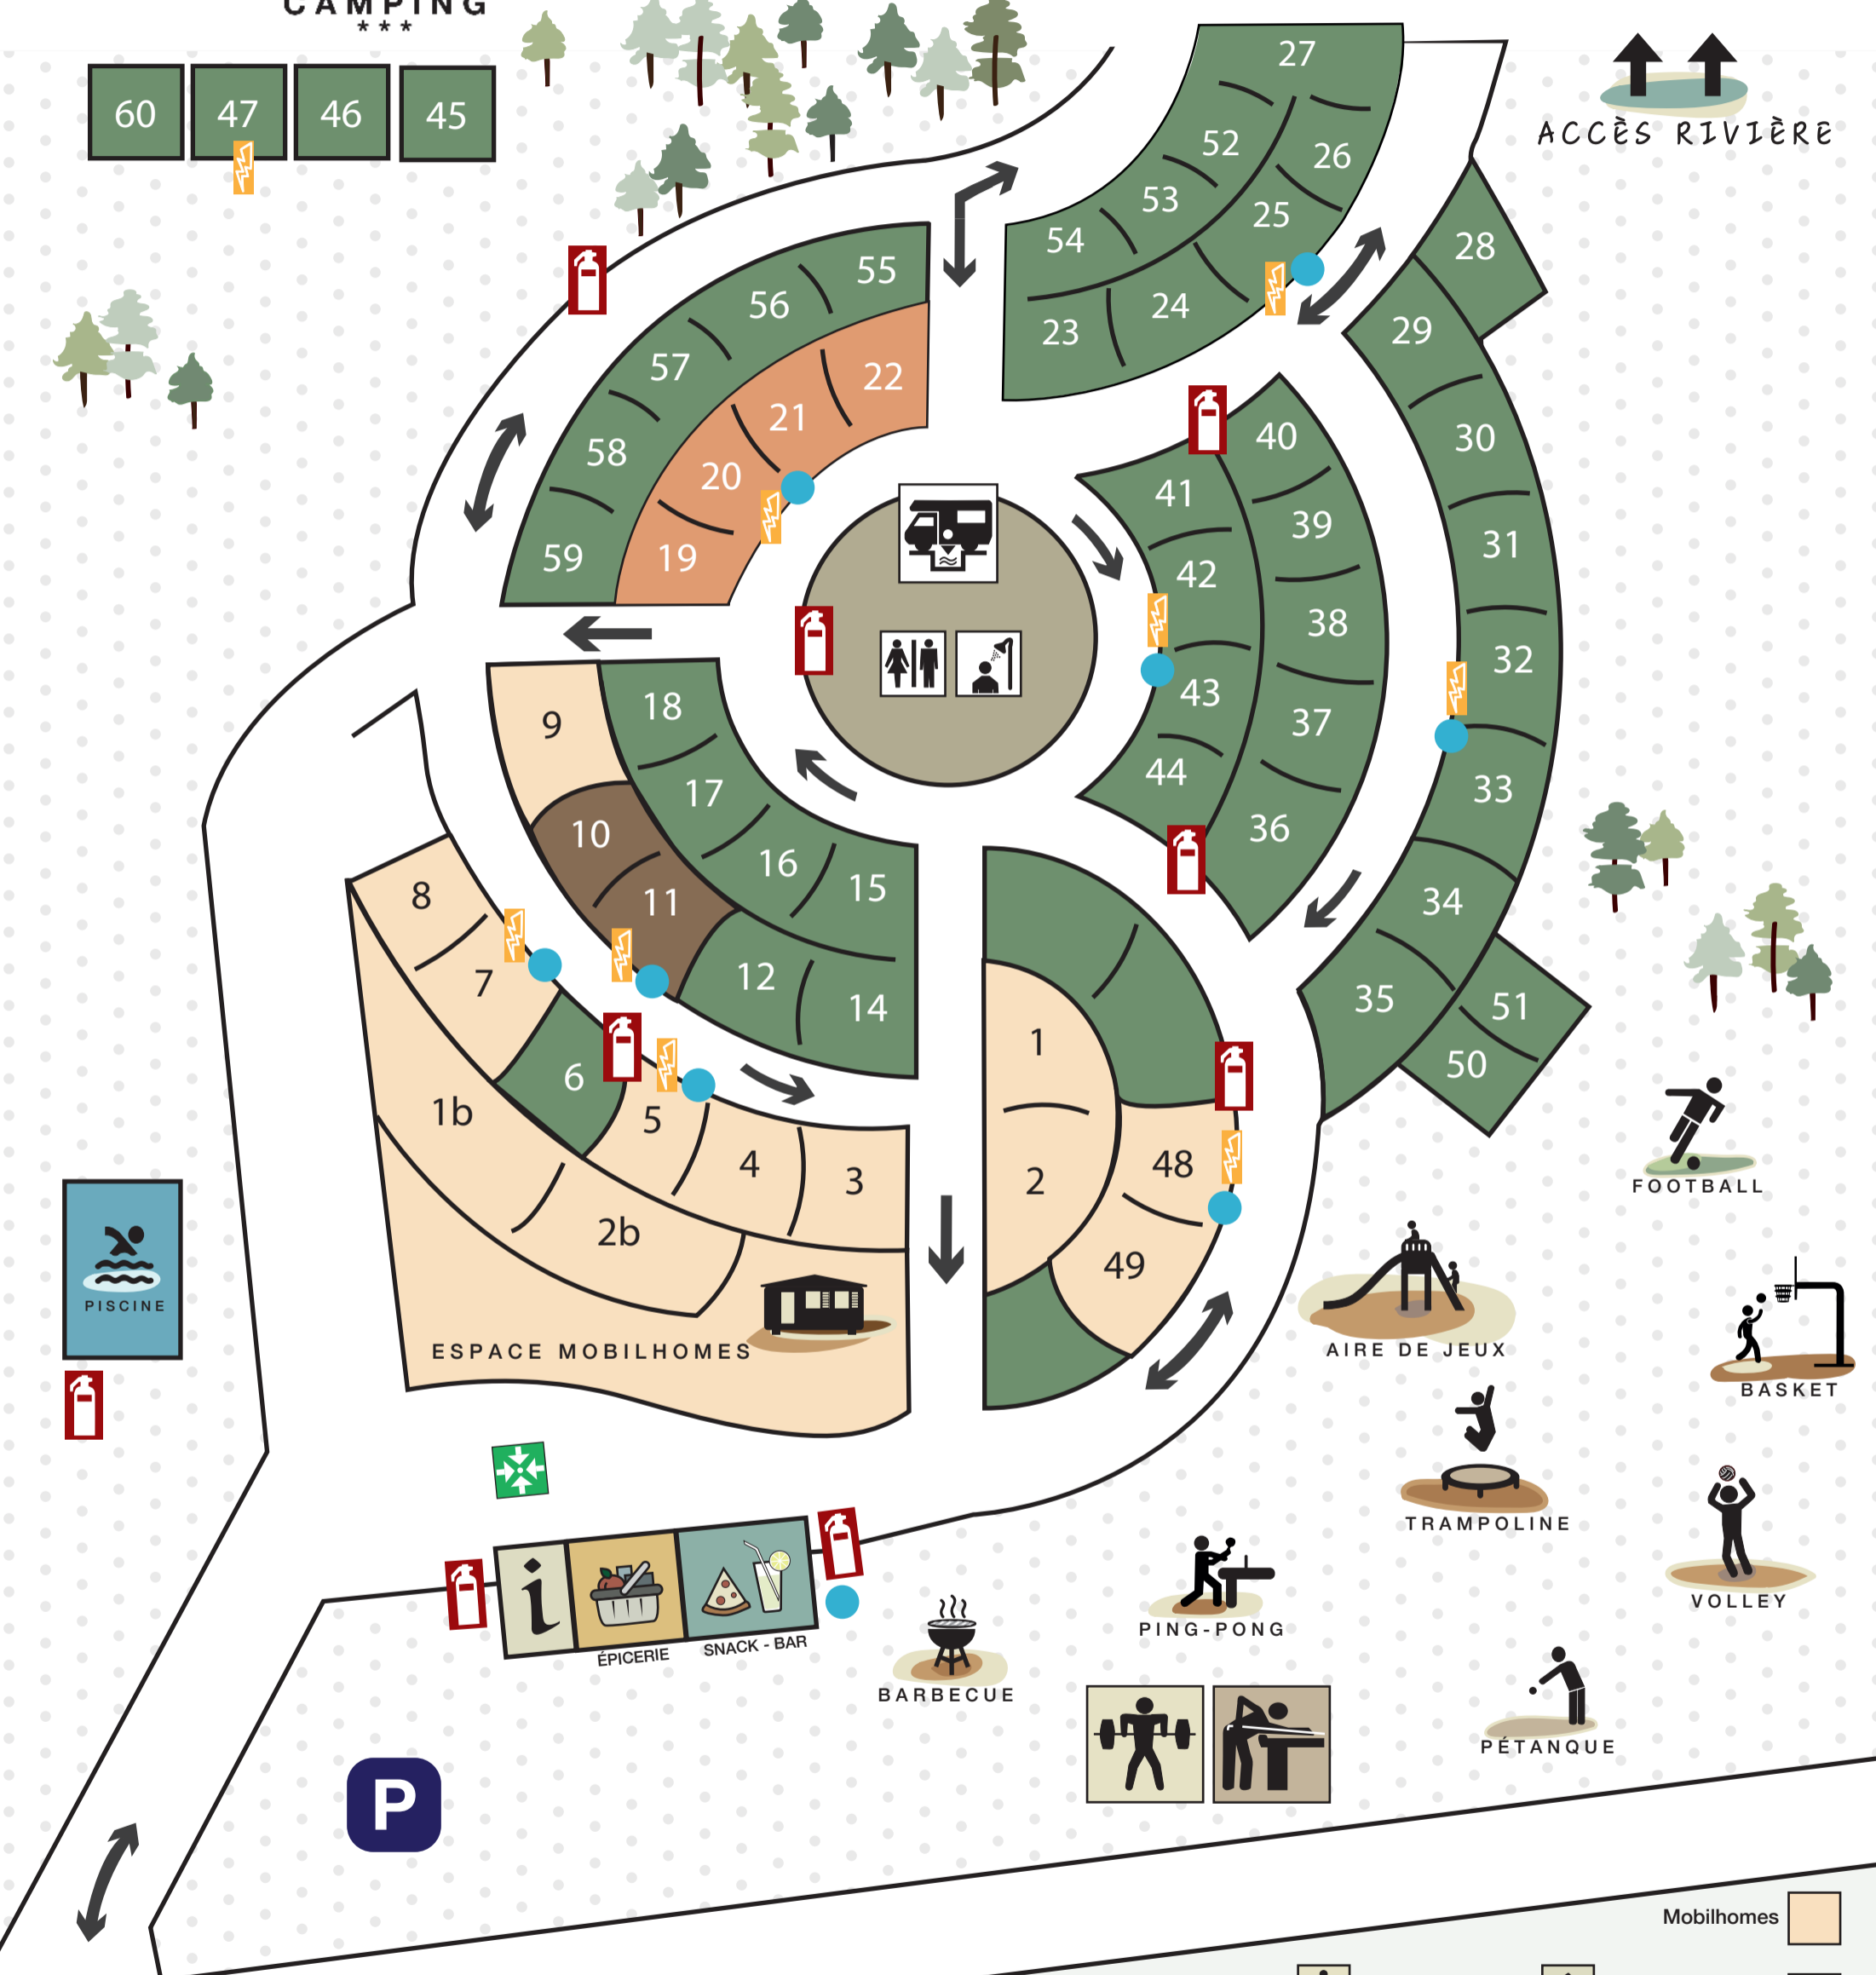

# PLAN CAMPING

CAMPING \*\*\*

60 47 46 45

ACCÈS RIVIÈRE

ENTRÉE SORTIE

Sarlat 10 km   Grojelas 10 km  
 Domme 5 km   Gourdon 25 km  
 Cenac 5 km

- Points d'eau
- Electricité
- Extincteurs
- Salle de sport
- Parking
- Zone de rassemblement
- Salle de jeux
- Accueil
- Épicerie
- Snack - Bar
- Aire de vidange
- Mobilhomes
- Emplacements
- Lodges
- Tithomes
- Sanitaires