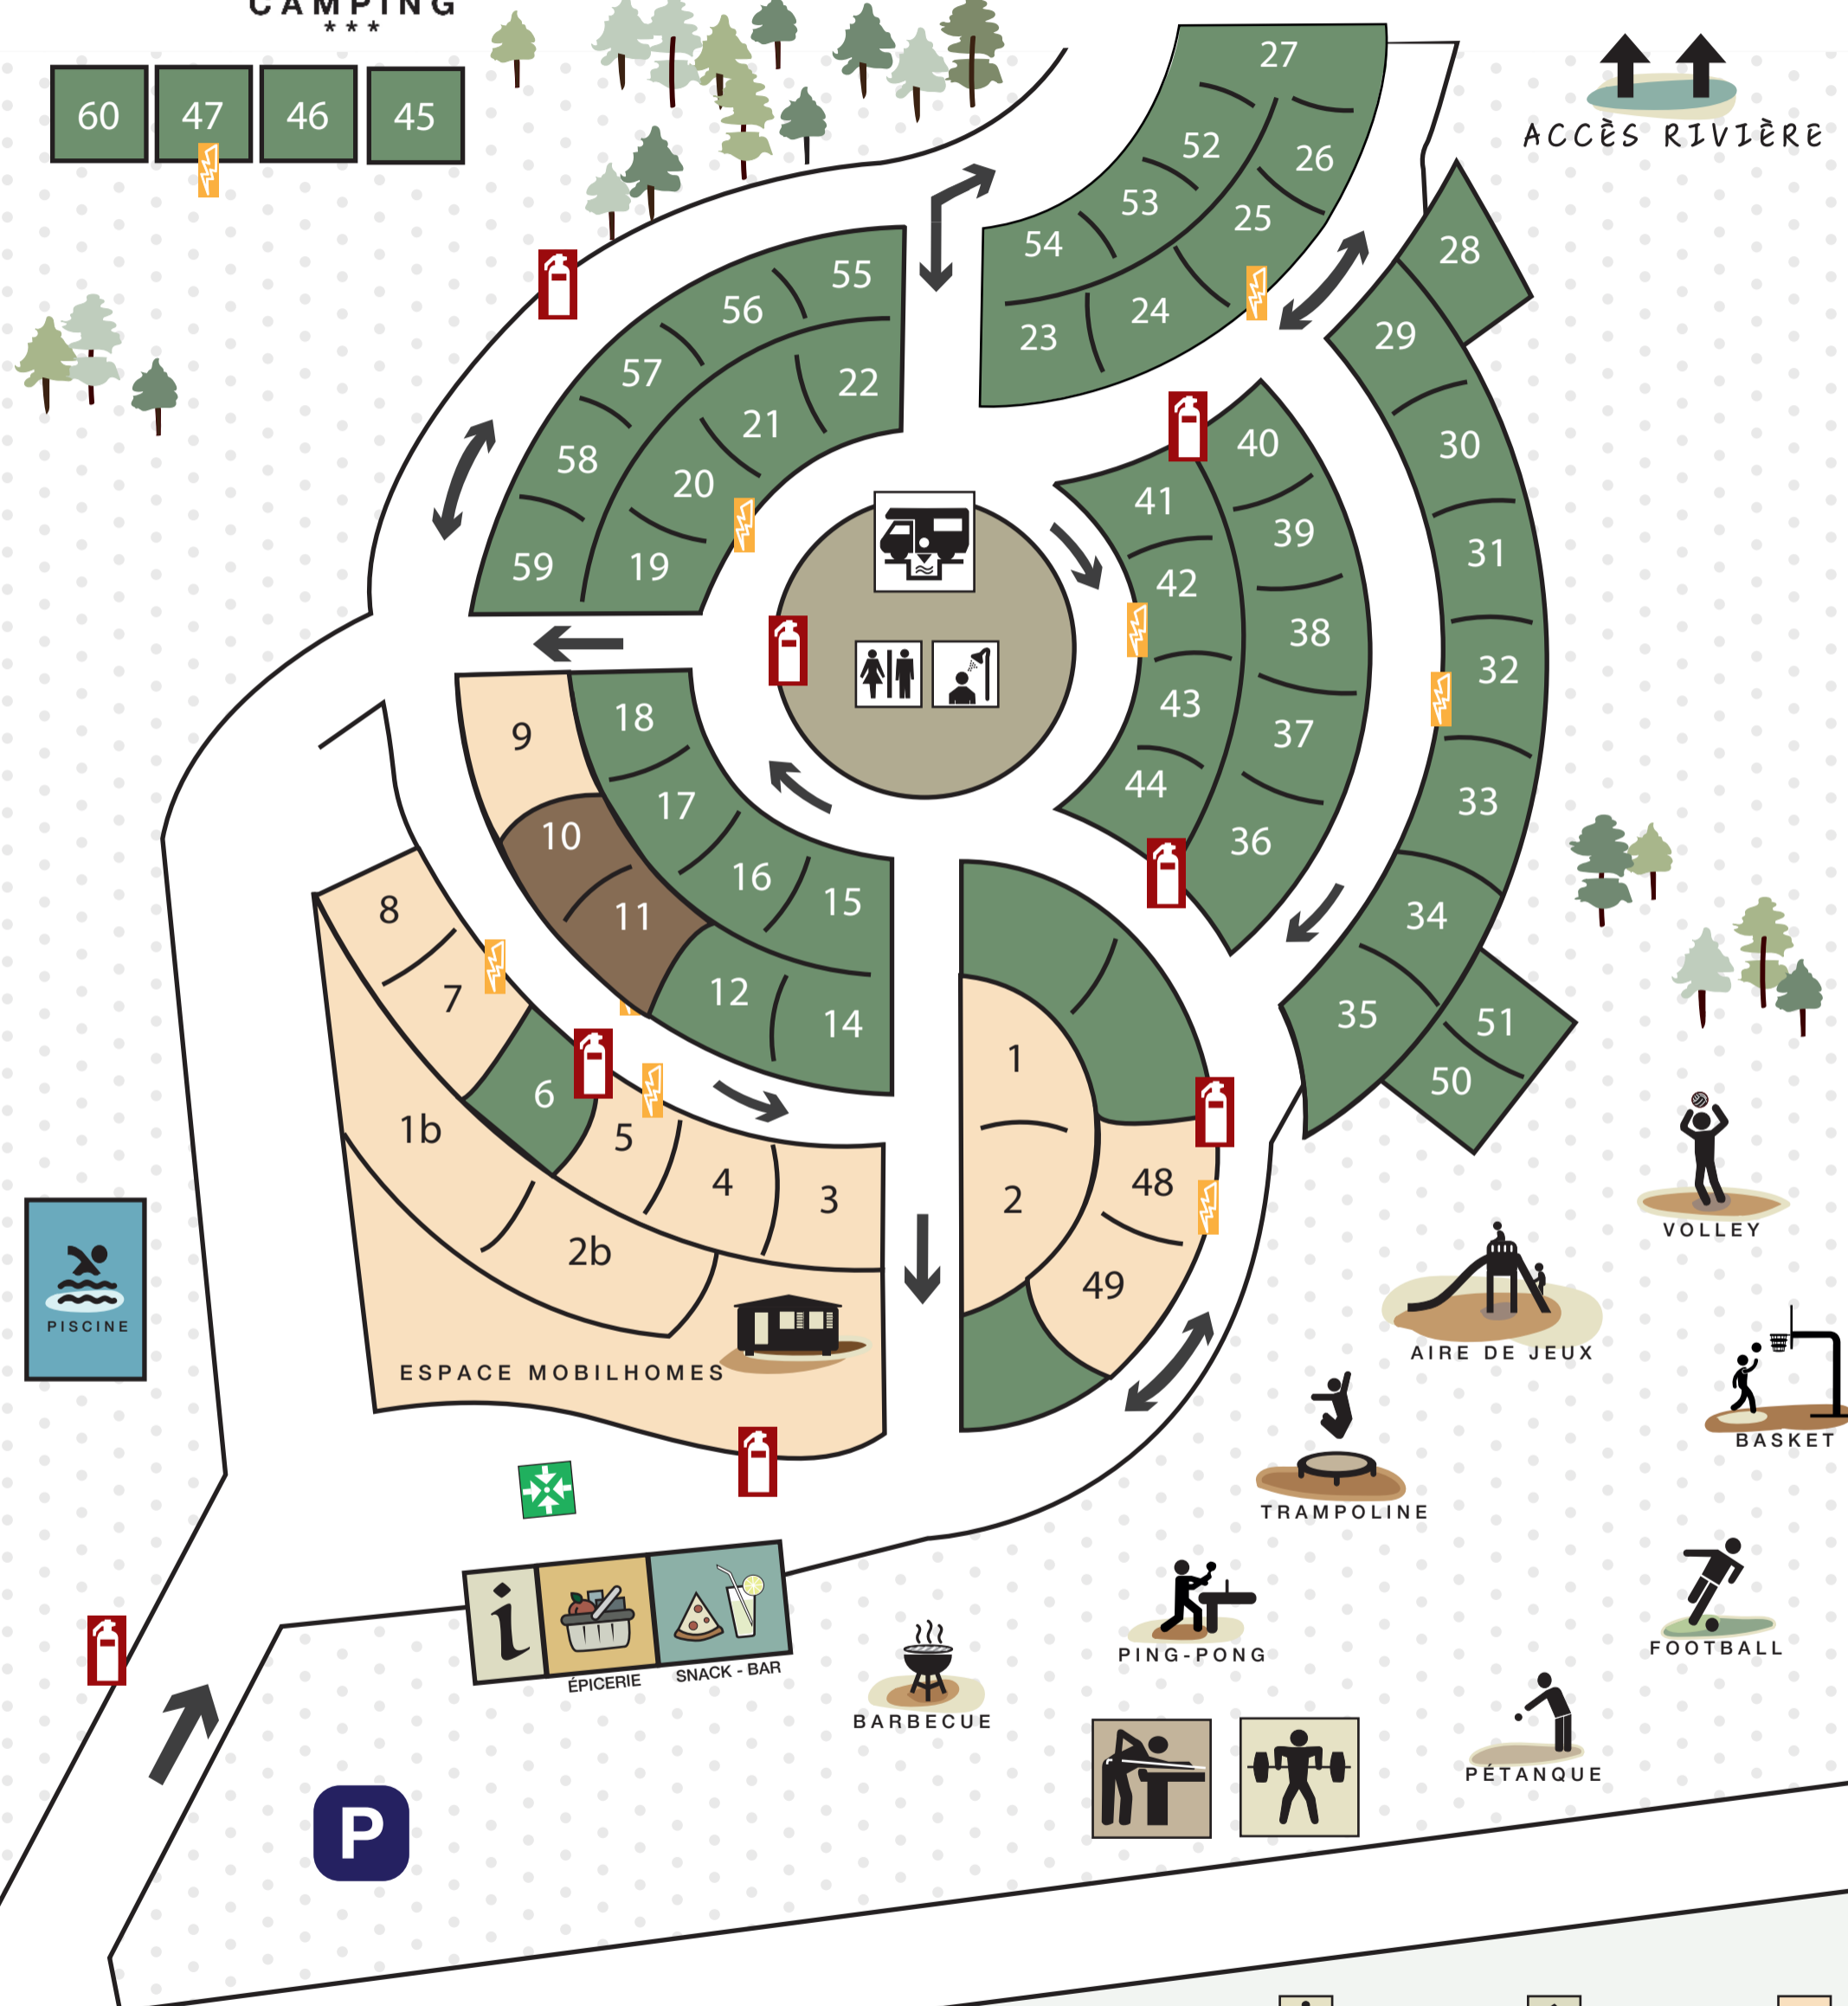

PLAN CAMPING

CAMPING ***

60 47 46 45

ACCÈS RIVIÈRE

ENTRÉE

Sarlat 10 km Grojelaç 10 km
 Domme 5 km Gourdon 25 km
 Cenac 5 km

Electricité	Zone de rassemblement	Salle de jeu	Accueil	Épicerie	Snack - Bar	Air de vidange	Mobilhomes	Emplacements	Lodges	Sanitaires